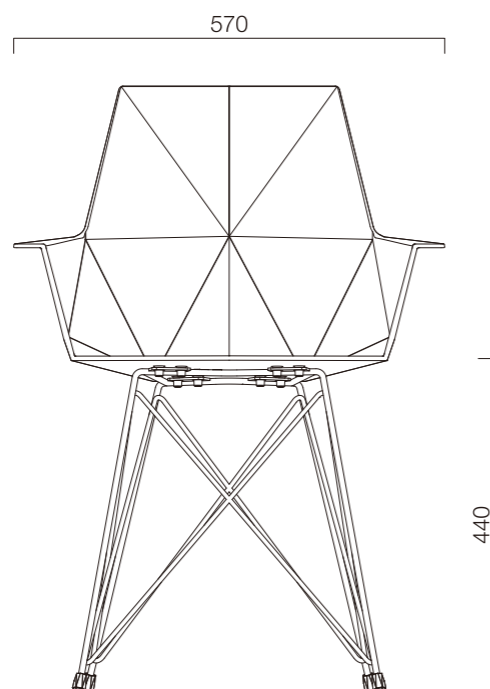

アームチェア

材質：座面：ポリプロピレン
脚部：ステンレス

	VONDOM®	FAZ	S=1/10	2024 年	アームチェア
--	----------------	-----	--------	--------	--------