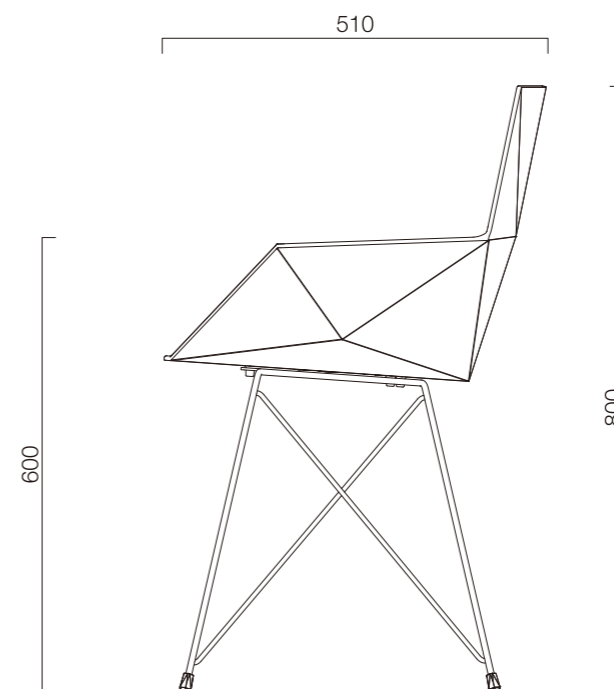

アームチェア

材質：座面：ポリプロピレン
脚部：ステンレス

	VONDOM®	FAZ	S=1/10	2024 年	アームチェア
--	----------------	-----	--------	--------	--------