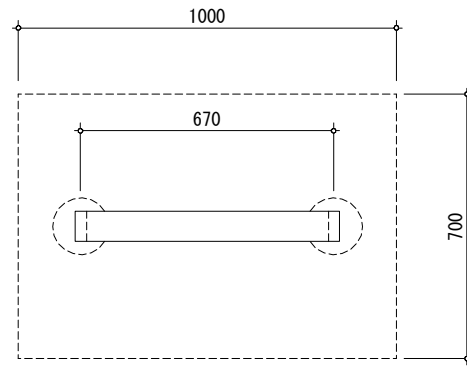

姿図S=1/20

断面図 S=1/2

仕様	
BF2-50-B	アルマイト仕上げ ブラック
BF2-50-S	アルマイト仕上げ シルバー
BF2-50-T	ウレタン樹脂塗装

姿図S=1/20

断面図 S=1/2

仕様	
BF2-70-B	アルマイト仕上げ ブラック
BF2-70-S	アルマイト仕上げ シルバー
BF2-70-T	ウレタン樹脂塗装