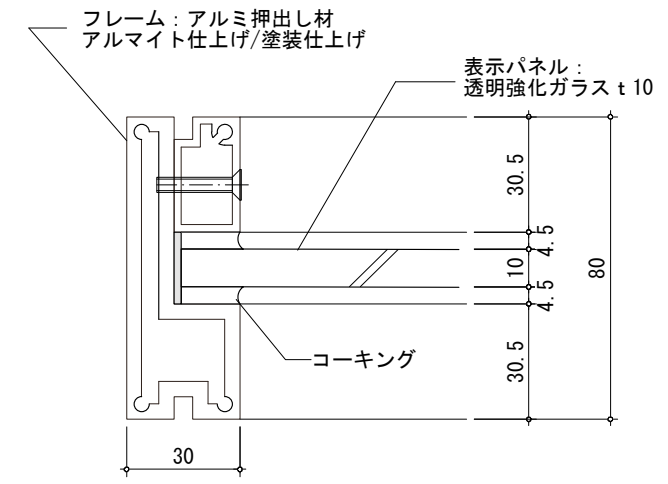

姿図S=1/20

断面図 S=1/2

仕様	
BF2-50-B	アルマイト仕上げ ブラック
BF2-50-S	アルマイト仕上げ シルバー
BF2-50-T	ウレタン樹脂塗装

姿図S=1/20

断面図 S=1/2

仕様	
BF2-70-B	アルマイト仕上げ ブラック
BF2-70-S	アルマイト仕上げ シルバー
BF2-70-T	ウレタン樹脂塗装