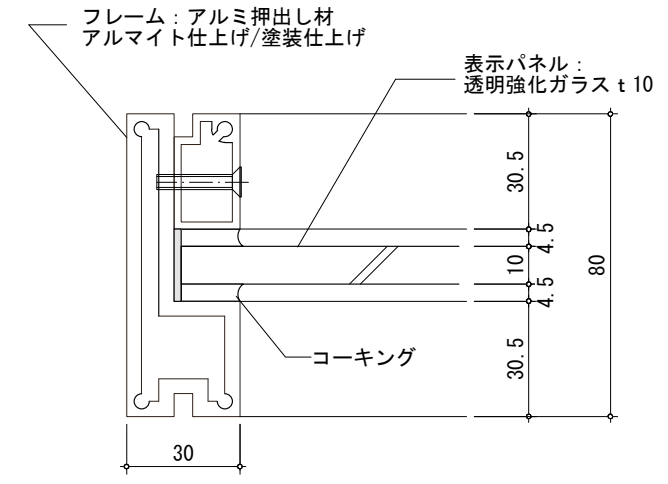

姿図S=1/20

断面図 S=1/2

仕様	
BF2-50-B	アルマイト仕上げ ブラック
BF2-50-S	アルマイト仕上げ シルバー
BF2-50-T	ウレタン樹脂塗装

姿図S=1/20

断面図 S=1/2

仕様	
BF2-70-B	アルマイト仕上げ ブラック
BF2-70-S	アルマイト仕上げ シルバー
BF2-70-T	ウレタン樹脂塗装