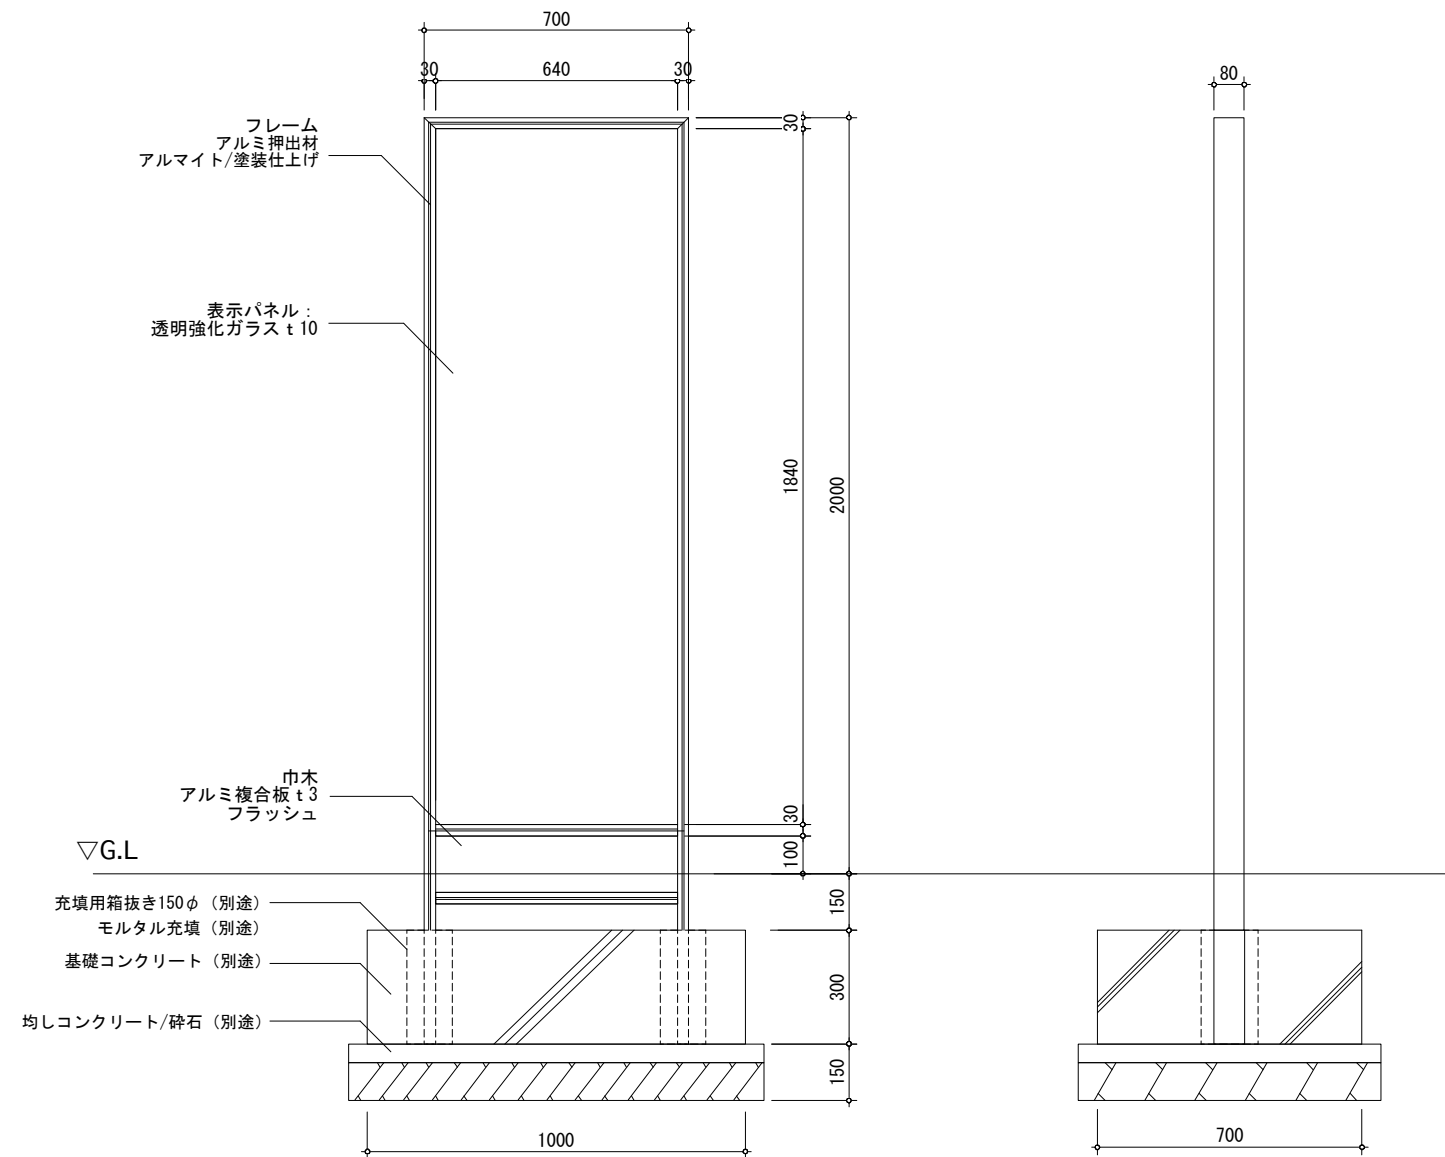

姿図S=1/20

断面図 S=1/2

仕様	
BF2-50-B	アルマイト仕上げ ブラック
BF2-50-S	アルマイト仕上げ シルバー
BF2-50-T	ウレタン樹脂塗装

姿図S=1/20

断面図 S=1/2

仕様	
BF2-70-B	アルマイト仕上げ ブラック
BF2-70-S	アルマイト仕上げ シルバー
BF2-70-T	ウレタン樹脂塗装